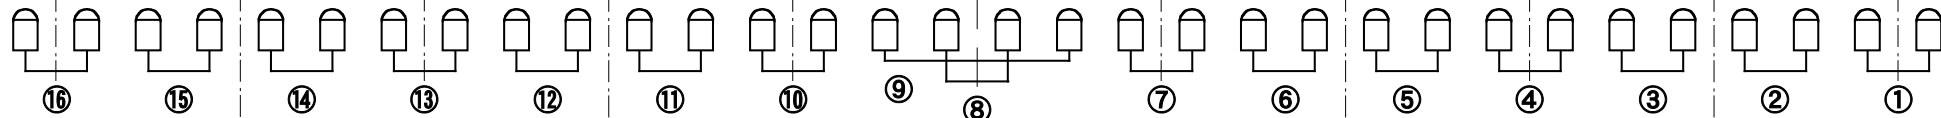

フロントサイド

下手

フロントサイド

上手

第1シーリング

第2シーリング

2kwクセノンピン

 1000W凸スポット