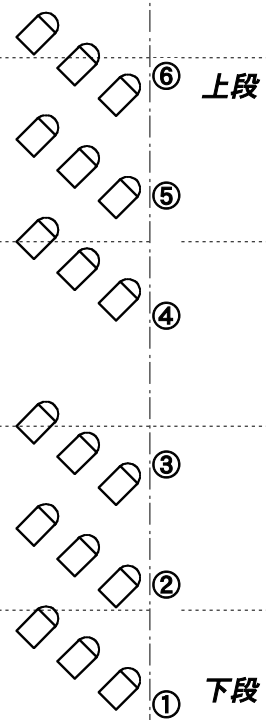

フロントサイド

下手

フロントサイド

上手

第1シーリング

第2シーリング

2kwクセノンピン

 1000W凸スポット