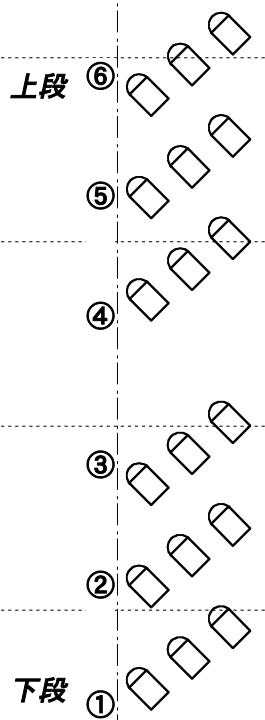

フロントサイド

下手

フロントサイド

上手

第1シーリング

第2シーリング

2kwクセノンピン

 1000W凸スポット