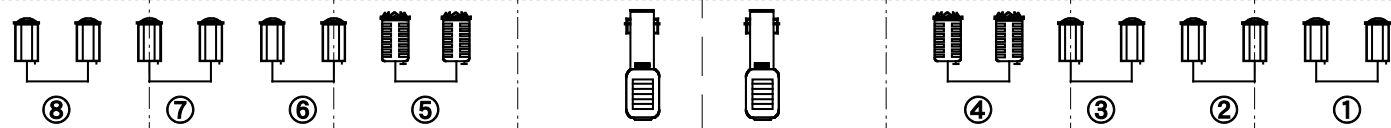

フロントサイド

下手

フロントサイド

上手

第1シーリング

第2シーリング

2kwクセノンピン

 1000W凸スポット